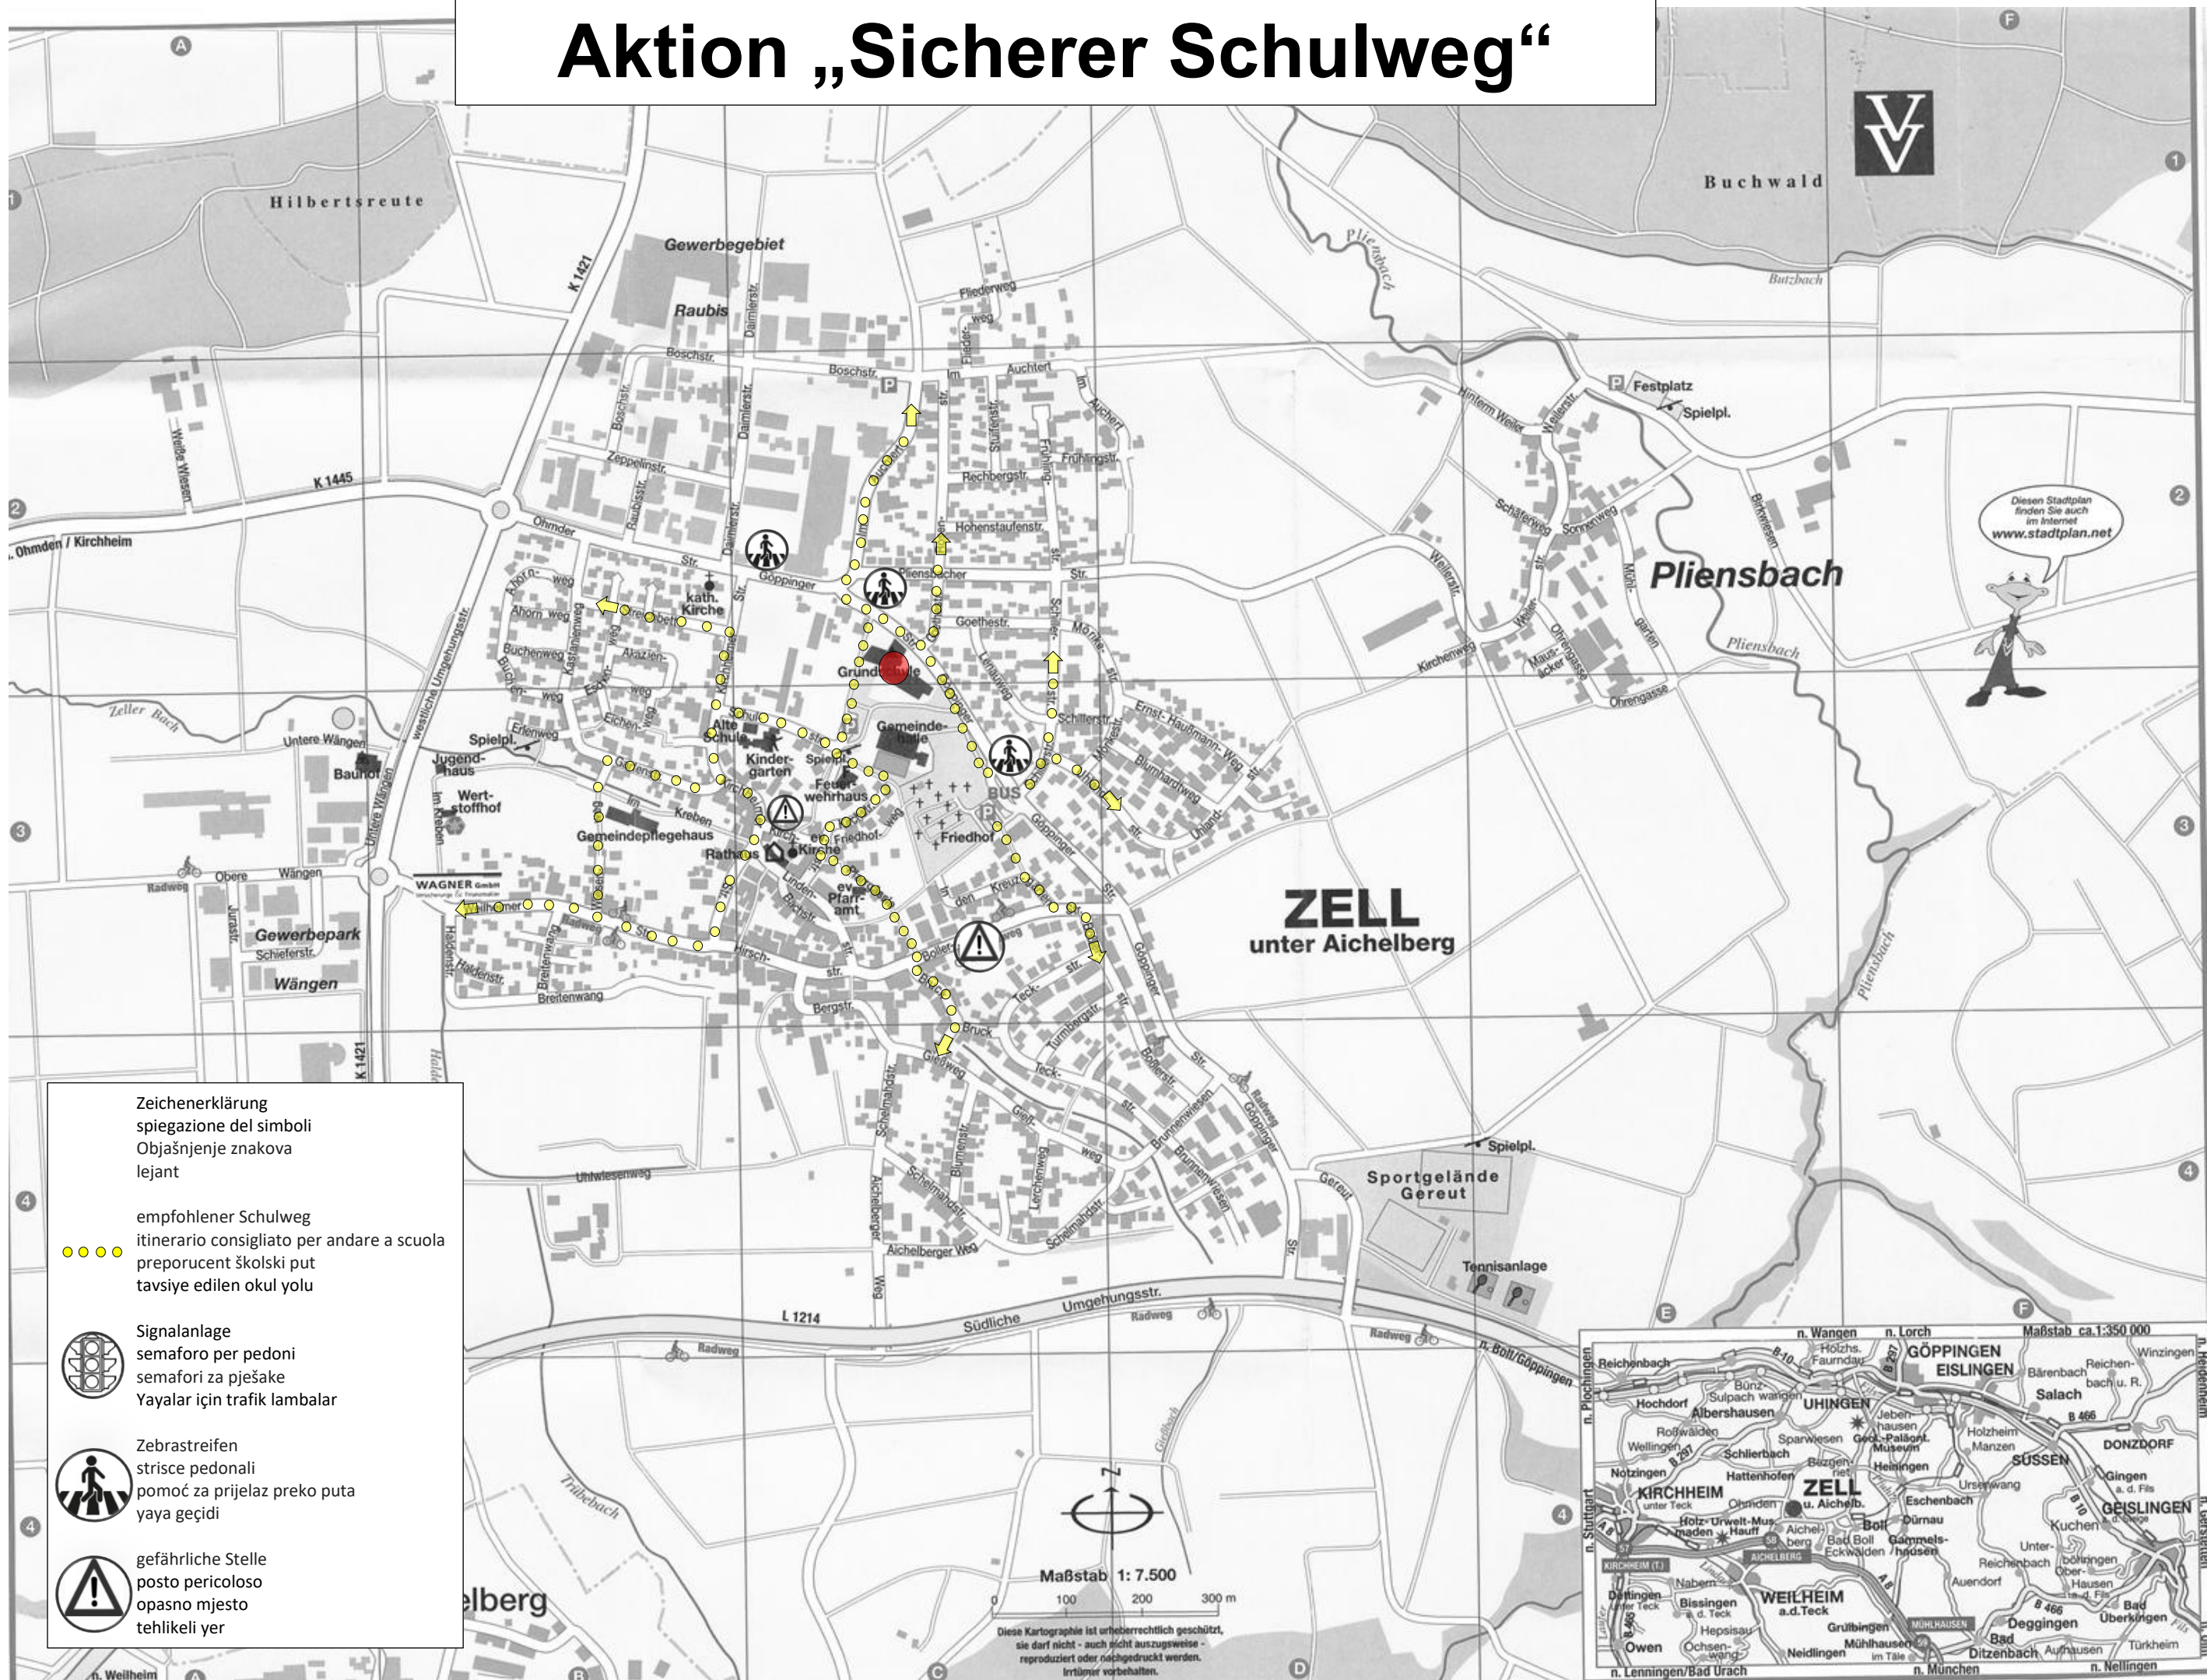

Aktion „Sicherer Schulweg“

Zeichenerklärung
spiegazione dei simboli
Objasnjenje znakova
lejtant

●●●●● empfohlener Schulweg
itinerario consigliato per andare a scuola
preporučent školski put
tavsiye edilen okul yolu

🚶‍♂️ Signalanlage
semaforo per pedoni
semafori za pješake
Yayalar için trafik lambalar

🚶‍♂️ Zebrastrifen
strisce pedonali
pomoć za prijelaz preko puta
yaya geçidi

⚠️ gefährliche Stelle
posto pericoloso
opasno mjesto
tehlikeli yer

Maßstab 1: 7.500
0 100 200 300 m
Diese Kartographie ist urheberrechtlich geschützt,
sie darf nicht - auch nicht auszugsweise -
reproduziert oder nachgedruckt werden.
Irrtümer vorbehalten.

Diesen Stadtplan
finden Sie auch
im Internet
www.stadtplan.net